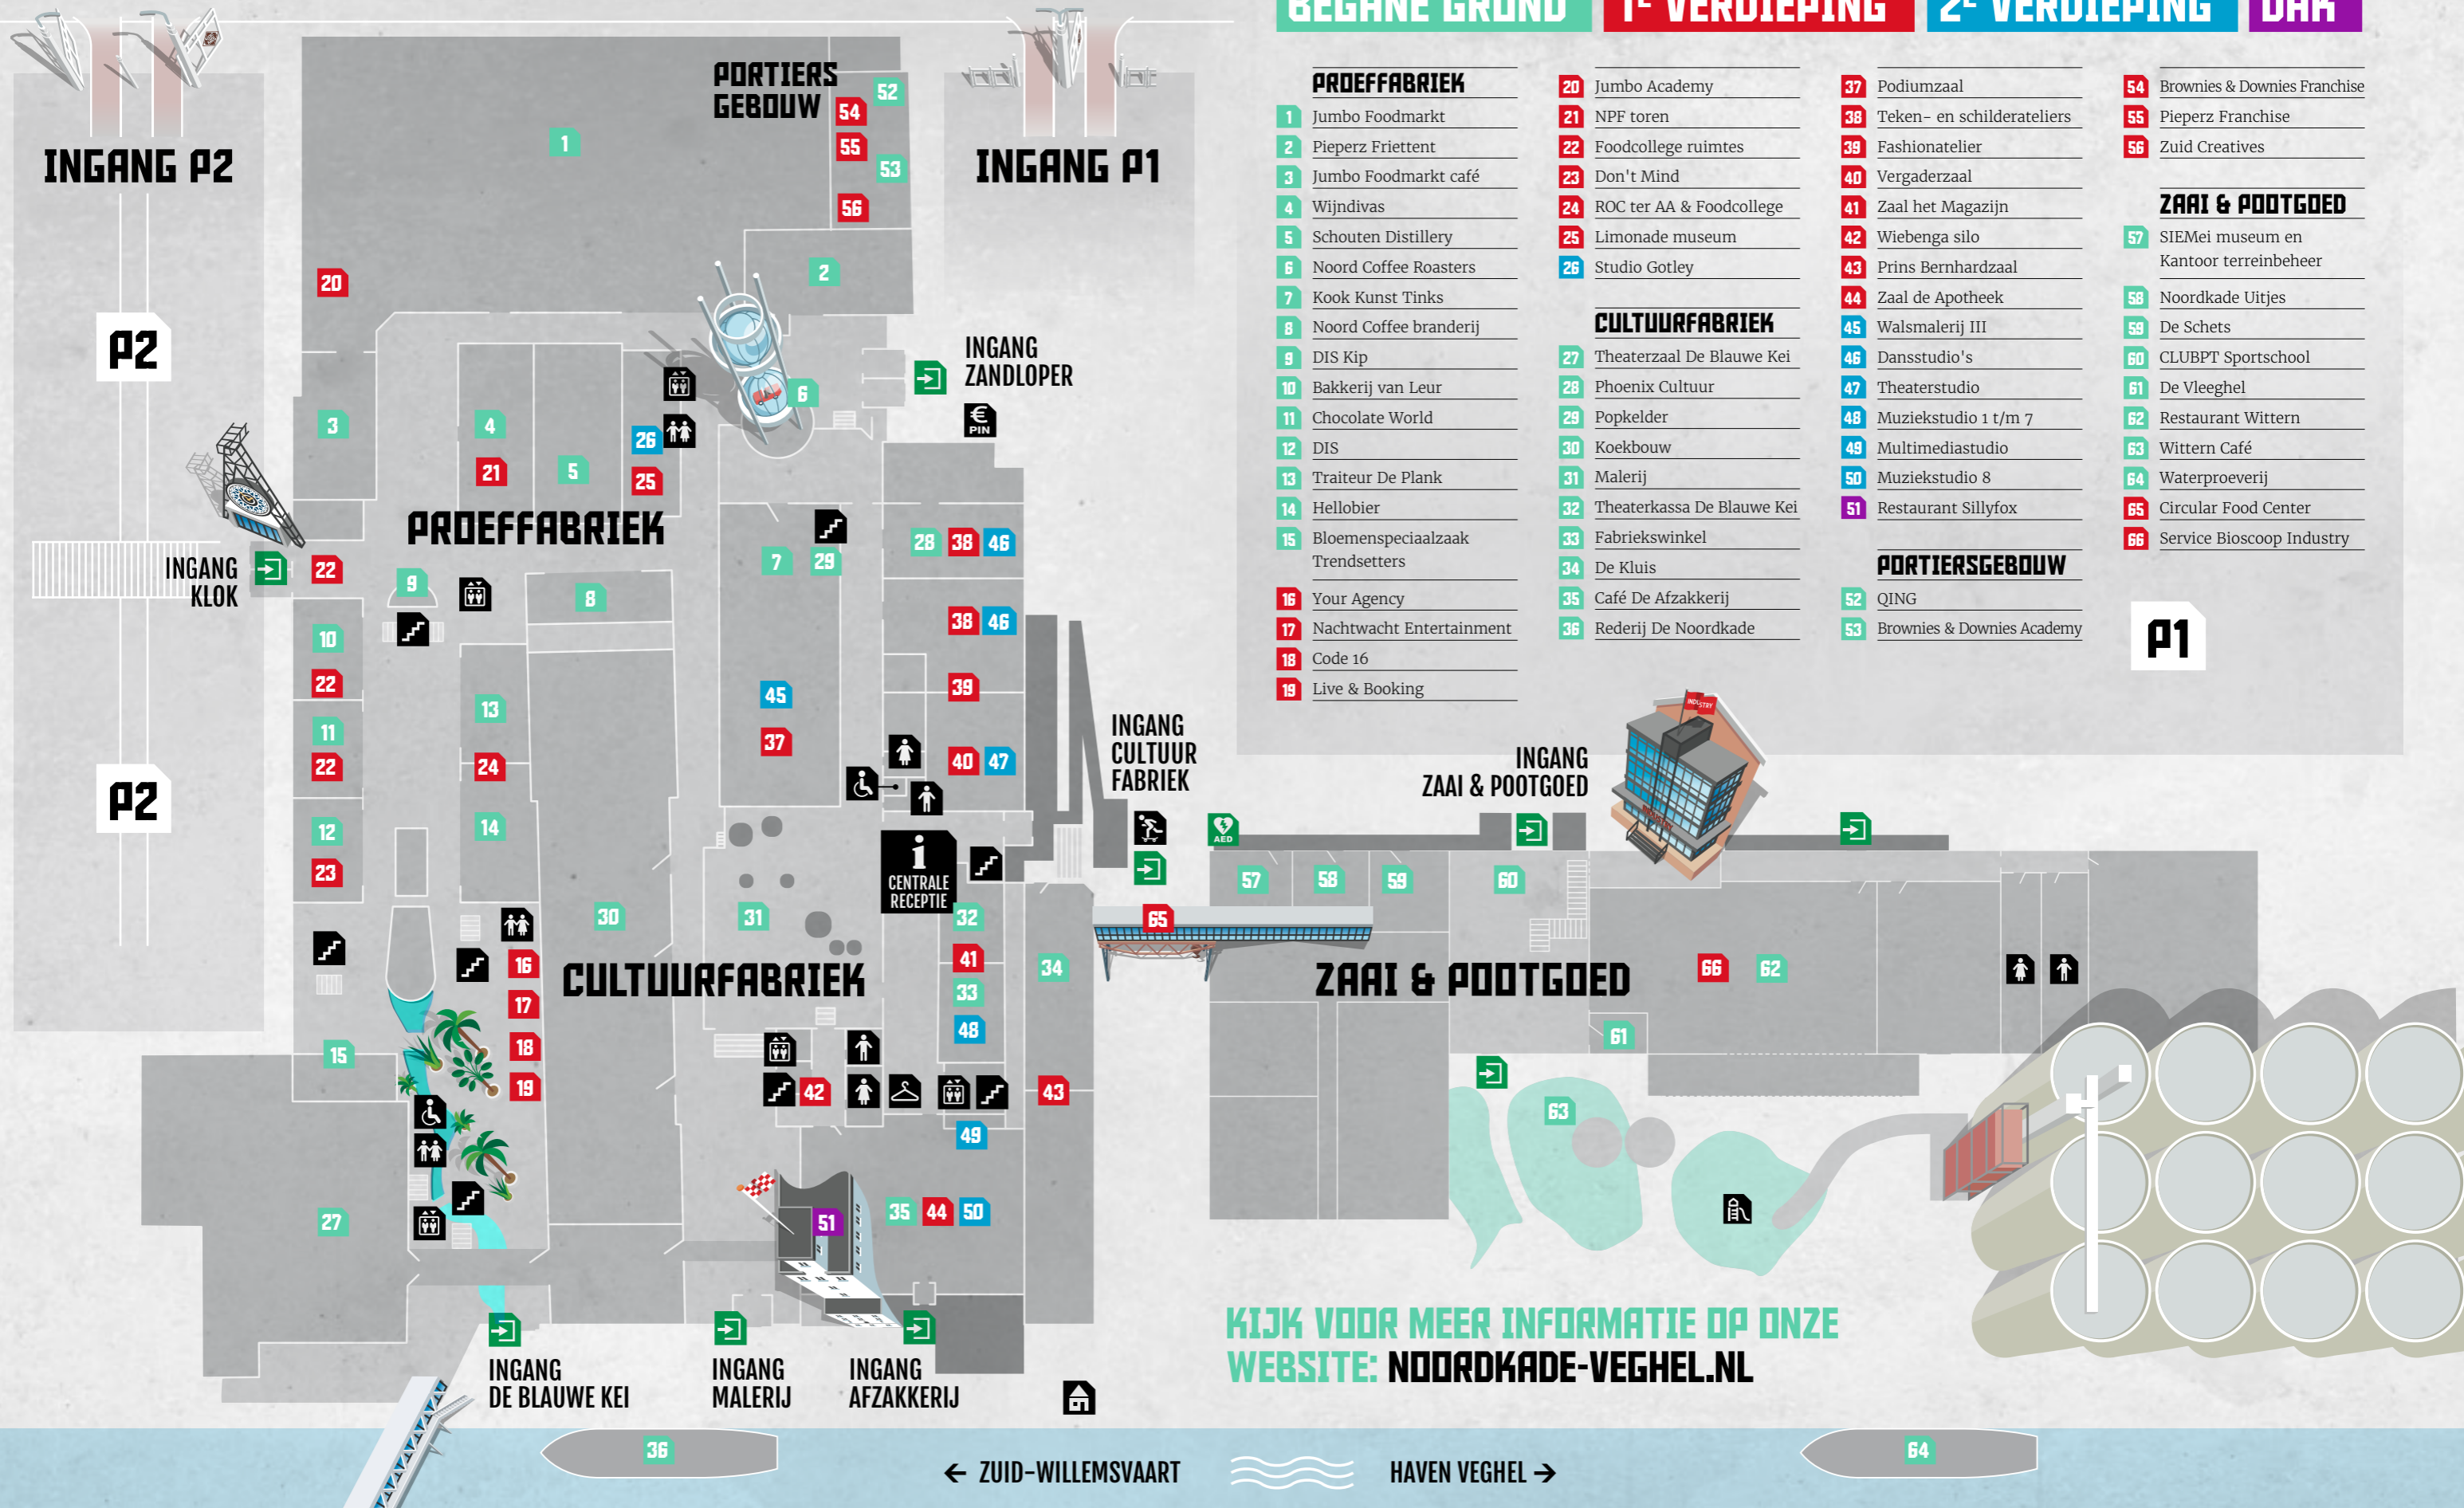

← DE AMERT / ZUID-WILLEMSVAART / A50 NCB-LAAN CENTRUM VEGHEL →

BEGANE GROND **1^E VERDIEPING** **2^E VERDIEPING** **DAK**

- PROEFFABRIEK**
- 1 Jumbo Foodmarkt
 - 2 Pieperz Friettent
 - 3 Jumbo Foodmarkt café
 - 4 Wijndivas
 - 5 Schouten Distillery
 - 6 Noord Coffee Roasters
 - 7 Kook Kunst Tinks
 - 8 Noord Coffee branderij
 - 9 DIS Kip
 - 10 Bakkerij van Leur
 - 11 Chocolate World
 - 12 DIS
 - 13 Traiteur De Plank
 - 14 Hellobier
 - 15 Bloemenspecialzaak Trendsetters
 - 16 Your Agency
 - 17 Nachtwacht Entertainment
 - 18 Code 16
 - 19 Live & Booking

- CULTUURFABRIEK**
- 20 Jumbo Academy
 - 21 NPF toren
 - 22 Foodcollege ruimtes
 - 23 Don't Mind
 - 24 ROC ter AA & Foodcollege
 - 25 Limonade museum
 - 26 Studio Gotley
 - 27 Theaterzaal De Blauwe Kei
 - 28 Phoenix Cultuur
 - 29 Popkelder
 - 30 Koekbouw
 - 31 Malerij
 - 32 Theaterkassa De Blauwe Kei
 - 33 Fabriekswinkel
 - 34 De Kluis
 - 35 Café De Afzakkerij
 - 36 Rederij De Noordkade

- PORTIERSGEBOUW**
- 37 Podiumzaal
 - 38 Teken- en schilderateliers
 - 39 Fashionatelier
 - 40 Vergaderzaal
 - 41 Zaal het Magazijn
 - 42 Wiebenga silo
 - 43 Prins Bernhardzaal
 - 44 Zaal de Apotheek
 - 45 Walsmalerij III
 - 46 Dansstudio's
 - 47 Theaterstudio
 - 48 Muziekstudio 1 t/m 7
 - 49 Multimediastudio
 - 50 Muziekstudio 8
 - 51 Restaurant Sillyfox
 - 52 QING
 - 53 Brownies & Downies Academy

- ZAAI & POOTGOED**
- 54 Brownies & Downies Franchise
 - 55 Pieperz Franchise
 - 56 Zuid Creatives
 - 57 SIEMei museum en Kantoor terreinbeheer
 - 58 Noordkade Uitjes
 - 59 De Schets
 - 60 CLUBPT Sportschool
 - 61 De Vleeghel
 - 62 Restaurant Wittern
 - 63 Wittern Café
 - 64 Waterproeverij
 - 65 Circular Food Center
 - 66 Service Bioscoop Industry